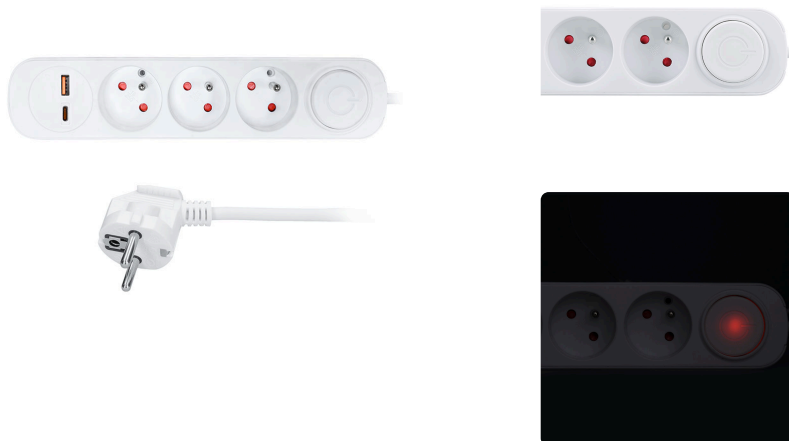

## PRODLUŽOVACÍ PŘÍVOD 3 ZÁSUVKY, USB A+C 20W PD, 3M, 3 X 1MM<sup>2</sup>, BÍLÝ, VYPÍNAČ

EAN: 8592718034696

POČET KUSŮ V BALENÍ: 50

ZÁRUKA: 33 MĚSÍCŮ

#### Napájení i nabíjení na jednom místě

Kromě klasických zásuvek nabízí přívod také výkonné USB porty s výkonem až 20 W na USB-C a 18 W na USB-A, které rychle doplní energii telefonům, tabletům a další elektronice. A bez potřeby hledat další nabíječku. Velký podsvětlený vypínač umožňuje rychlé odpojení všech připojených zařízení jedním stiskem.

#### Praktičnost, bezpečnost a čistý design

Díky úhlové vidlici se kabel snadno připojí i za nábytek. Navržen pro zátěž do 2300 W (10 A při 230 V~). Každá zásuvka je vybavena dětskou pojistkou, která zvyšuje bezpečnost v domácnostech s malými dětmi. Bílá barva zapadne do každého interiéru. Ideální řešení pro každodenní použití doma i v práci.

- počet zásuvek: 3
- USB A+C rychlonabíjecí adaptér, USB-C Power Delivery
- USB-A QC 3.0: 5,0 V / 3,0 A, 9,0 V / 2,0 A, 12,0 V / 1,5 A, 18 W
- USB-C PD: 5,0 V / 3,0 A, 9,0 V / 2,22 A, 12,0 V / 1,67 A, 20 W PD
- při současném nabíjení USB A+C je nabíjecí výkon 5 V / 3,0 A, max. 15 W
- velký podsvětlený vypínač
- průřez vodičů: 3 x 1 mm<sup>2</sup>
- typ kabelu: PVC H05VV-F 3G
- úhlová vidlice
- barva: bílá
- délka: 3 m
- max. 2300 W, 10 A / 230 V~